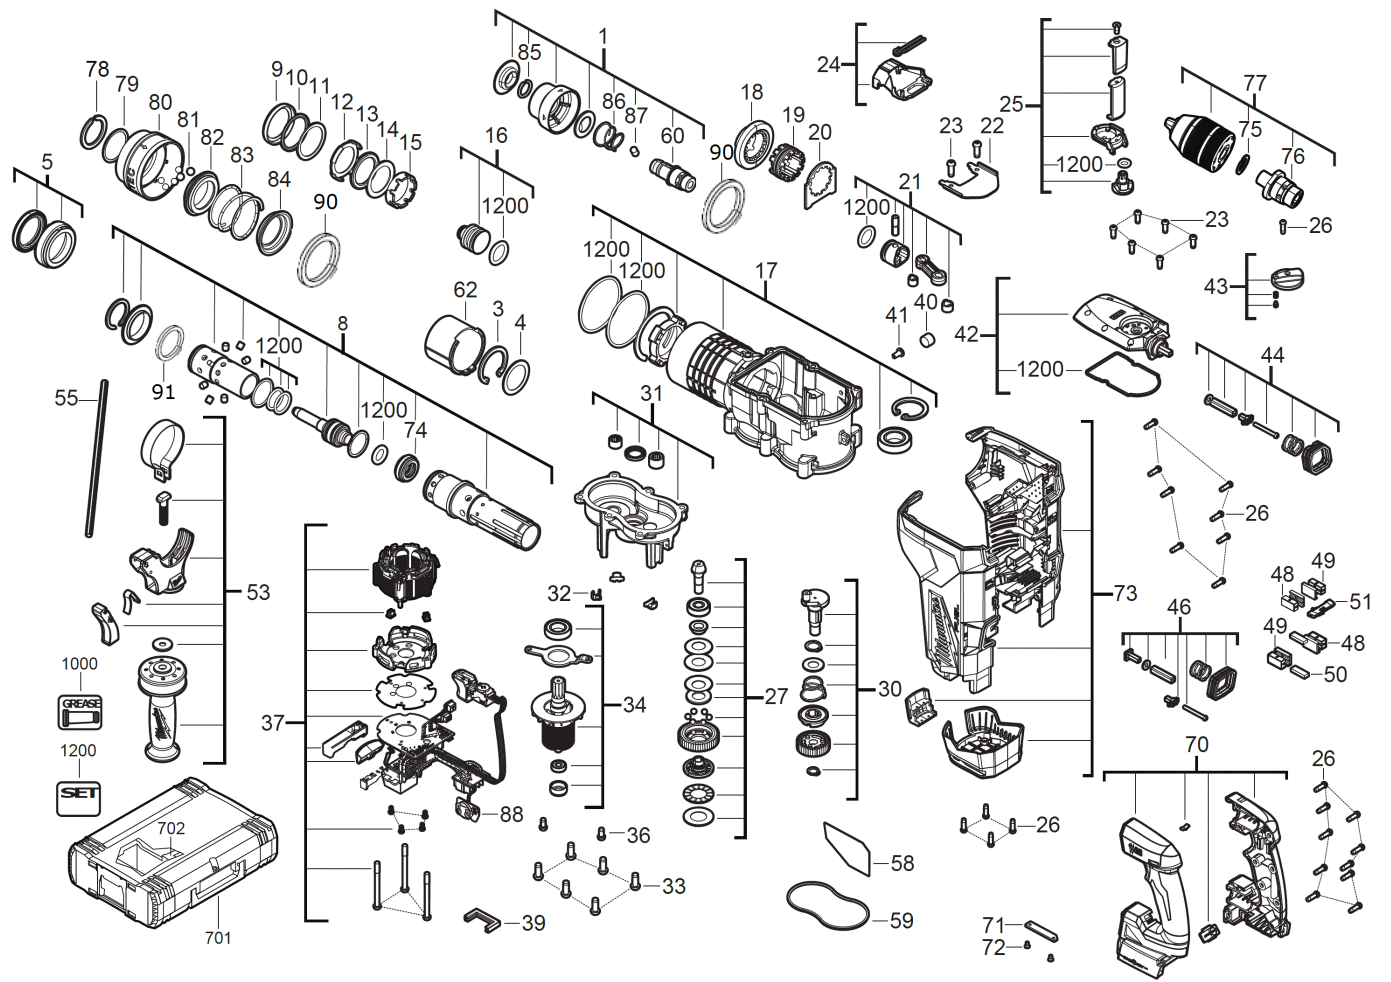

M18ONEFHPX-0X SDS+ 32MM HAMMER FIXT XXX

4933478495 - M18ONEFHPX-0X - 4000477945

Position	Quantity	Description	Part number	EAN
0001 1	1	CHUCK	4931479842	4058546396053
0003 2	1	SNAP RING	4931479801	4058546395643
0004 3	1	WASHER	4931479802	4058546395650
0005 4	1	BUSHING	4931479803	4058546395667
0008 5	1	SPINDLE KIT	4931479843	4058546396060
0009 6	1	WASHER	4931479805	4058546395681
0010 7	1	RING	4931479806	4058546395698
0011 8	1	WASHER	4931479807	4058546395704
0012 9	1	BUFFER	4931436375	4002395251544
0013 10	1	RING	4931479808	4058546395711
0014 11	1	WASHER	4931436371	4002395251506
0015 12	1	SPINDLE	4931479809	4058546395728
0016 13	1	STRIKER	4931479810	4058546395735
0017 14	1	GEAR BOX COVER	4931479811	4058546395742
0018 15	1	BEVEL GEAR	4931479812	4058546395759
0019 16	1	SLEEVE	4931479813	4058546395766
0020 17	1	LOCKING PLATE	4931479814	4058546395773
0021 18	1	PISTON	4931479815	4058546395780
0022 19	1	CLAMPING PIECE	4931479816	4058546395797
0023 20	8	SCREW	4931435150	4002395859948
0024 21	1	COVER	4931479817	4058546395803
0025 22	1	BRACKET	4931479818	4058546395810
0026 23	23	SCREW	660031017	4002395825189
0027 24	1	CLUTCH	4931479819	4058546395827
0030 25	1	CRANK ASSEMBLY	4931479820	4058546395834
0031 26	1	GEAR BOX ASSY	4931479821	4058546395841
0032 27	3	WASHER	4931479822	4058546395858
0033 28	6	SCREW	4931436390	4002395249589
0034 29	1	ARMATURE	4931479823	4058546395865
0036 30	2	SCREW	660165015	4002395849826
0037 31	1	MOTOR ASSEMBLY	4931479824	4058546395872
0039 32	1	ELECTRONIC	4931479825	4058546395889
0040 33	1	PLUG	4931479826	4058546395896
0041 34	1	PIN	4931479827	4058546395902
0042 35	1	GEAR BOX COVER	4931479828	4058546395919
0043 36	1	PUSH BUTTON	4931479829	4058546395926
0044 37	1	GEAR SLEEVE	4931479830	4058546395933
0046 38	1	GEAR SLEEVE	4931479831	4058546395940
0048 39	4	RUBBER BUMPER	4931479832	4058546395957
0049 40	4	HOLDER	4931436422	4002395248902
0050 41	2	FOAM RUBBER	4931436434	4002395249671
0051 42	1	SWITCH LEVER	4931479833	4058546395964
0053 43	1	SWITCH HANDLE	4931479834	4058546395971
0055 44	1	DEPTH GAUGE	4931479598	4058546393618
0058 45	1	RATING PLATE	4931479844	4058546396077
0059 46	1	SEAL	4931479836	4058546395995
0060 47	1	ADAPTER	4931479845	4058546396084
0062 48	1	HANDLE	4931479846	4058546396091
0070 49	1	HANDLE SET	4931479837	4058546396008
0071 50	1	COVER	4931479660	4058546394233